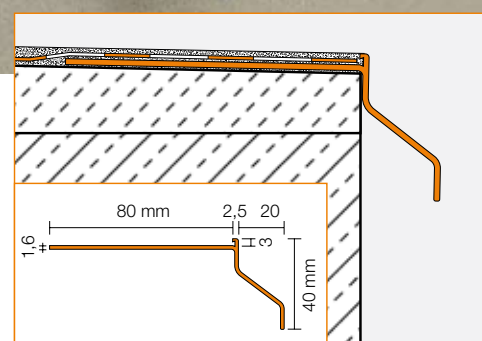

5.18 Schlüter®-BARA-RKB

PROFILO DI CHIUSURA

CON GOCCIOLATOIO E PROTEZIONE DEL RIVESTIMENTO

Applicazione e funzione

Schlüter®-BARA-RKB è un profilo di chiusura per bordi frontali di balconi e terrazzi che presenta un aletta verso il basso con funzione di gocciolatoio e una sporgenza di ca. 3 mm verso l'alto a protezione del rivestimento. Il profilo è adatto per essere applicato ove vi sia già un massetto in pendenza. Per ancorare saldamente il profilo alla struttura viene utilizzata l'aletta a fori trapezoidali affondata nel collante e coperta dal rivestimento.

Materiale

Schlüter®-BARA-RKB è realizzato in alluminio cromato e colorato.

Caratteristiche del materiale e campi d'applicazione

Il profilo in alluminio non sbiadisce, resiste ai raggi UV e agli agenti atmosferici. La superficie deve essere protetta da azioni abrasive.

L'utilizzo di Schlüter®-BARA-RKB deve essere verificato in base alle sollecitazioni chimiche, meccaniche o di altra natura previste.