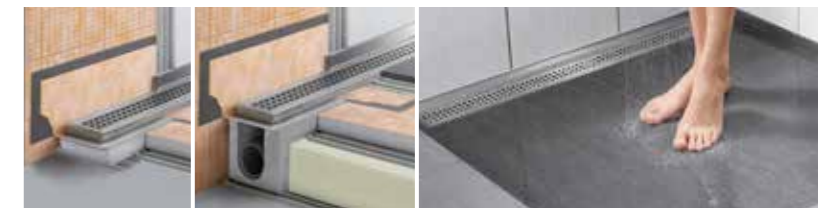

IL PIACERE DELLA DOCCIA A PAVIMENTO

**Schlüter®
Systems**

SISTEMI INNOVATIVI