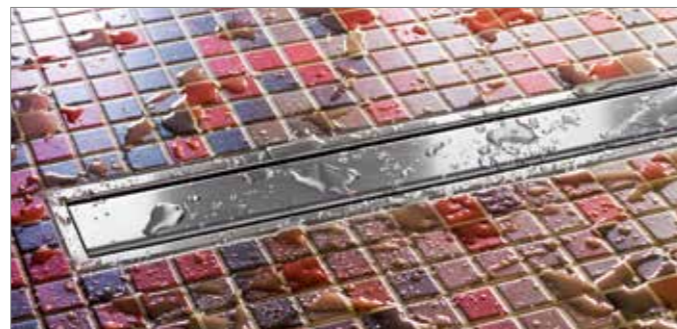

Per l'installazione di uno scarico lineare potete selezionare tra i seguenti materiali:

- ☐ **Schlüter®-KERDI-LINE-H** o **-V** Canaline
- ☐ **Schlüter®-KERDI-LINE-F** con scarico orizzontale verso il lato anteriore
- ☐ **Schlüter®-KERDI-LINE-VOS** con scarico verticale decentrato
- ☐ **Schlüter®-KERDI-LINE -A, -B** o **-C** Griglie decorative con cornice
- ☐ **Schlüter®-KERDI-LINE-D** griglia rivestibile a scomparsa senza cornice visibile

- ☐ **Schlüter®-KERDI-COLL** Collante bicomponente per sigillature
- ☐ Colla per ceramica
- ☐ Stucco per ceramica

Ulteriori prodotti per docce senza barriere architettoniche:

- ☐ **Schlüter®-SHOWERPROFILE-S** Profilo laterale a cuneo
- ☐ **Schlüter®-SHOWERPROFILE-R** Profilo di chiusura da parete
- ☐ **Schlüter®-KERDI-SHOWER** Pannelli pendenzati e di livellamento
- ☐ **Schlüter®-DILEX-EKSN** Giunto di dilatazione per zona ingresso
- ☐ **Schlüter®-RENO-U** Profilo di raccordo per dislivello in zona ingresso
- ☐ **Schlüter®-KERDI-KEBA** Fascetta impermeabilizzante
- ☐ **Schlüter®-KERDI** Guaina impermeabilizzante

Rivenditore:

Schlüter-Systems KG · Schmölestraße 7 · D-58640 Iserlohn
Tel.: +49 2371 971-261 · Fax: +49 2371 971-112 · www.schlueter-systems.com
Schlüter-Systems Italia Srl. · Via Bucciardi 31/33 · I-41042 Fiorano Modenese (Mo)
Tel.: +39 0536 914511 · Fax: +39 0536 911156 · info@schlueter.it · www.schlueter.it

Art.-Nr. 553 349 - Edizione 04/15

Schlüter®-KERDI-LINE-A/-B/-C griglie decorative con cornice

La gamma delle canaline Schlüter®-KERDI-LINE viene completata da griglie decorative con cornice di varie tipologie, disponibili in lunghezze che variano da 50 a 180 cm. Le griglie sono in acciaio inossidabile spazzolato V4A (AISI 316), piene, traforate o ad U piastrellabile.

- Combinazioni di cornici e griglie in acciaio inossidabile spazzolato V4A (AISI 316)
- Disponibili 14 lunghezze differenti da 50 a 180 cm, con valori intermedi ogni 10 cm
- Cornici in forma squadrata con appoggio griglia
- Cornici per le griglie decorative integrate e di design, in due versioni, tutte regolabili in altezza per rivestimenti da 3 a 25 mm
- 3 varianti di griglie decorative
  - **A** – con deflusso dell'acqua laterale
  - **B** – traforata con quadratini
  - **C** – con griglia a U piastrellabile
- Tra cornice e rivestimento non è richiesta sigillatura con silicone
- Adatto per utilizzo con sedia a rotelle
- Su richiesta anche con marchio personalizzato, nelle lunghezze da 50 a 120 cm.