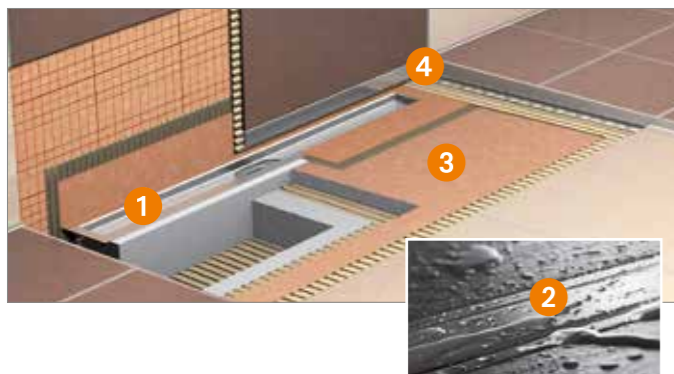

Il piacere della doccia a pavimento