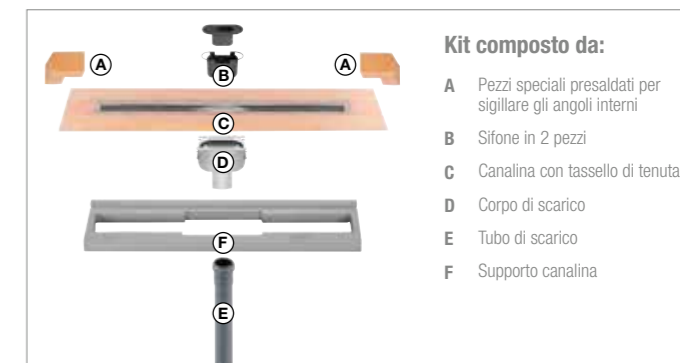

- Canalina da incasso in acciaio inossidabile di 1,5 mm di spessore priva di saldature
- Montaggio semplice grazie al supporto in polistirene integrato
- Installazione senza utilizzo di trapano e viti
- Isolamento acustico perimetrale possibile
- Scarico orizzontale o verticale
- Scarico orizzontale a livello del piano
- Scarico verticale per l'attraversamento del solaio
- Sifone rimovibile
- Unica versione per installazione centrale e laterale
- Installazione anche con pareti adiacenti
- Nelle lunghezze da 50 a 120 mm anche con scarico orizzontale verso il lato anteriore (Schlüter®-KERDI-LINE-F)
- Tassello di tenuta in tessuto KERDI già solidamente incollato
- Perfettamente integrabile con il sistema di impermeabilizzazione Schlüter®-KERDI

Schlüter®-KERDI-LINE-H

canalina con scarico orizzontale

Schlüter®-KERDI-LINE-H è una canalina lineare fornita in un kit completo per la realizzazione di docce a filo pavimento con scarico orizzontale. Può essere installata sia in posizione centrale che laterale nella doccia. E' presente un tassello di tenuta in Schlüter®-KERDI, già solidamente incollato, che garantisce una perfetta integrazione della canalina nel sistema d'impermeabilizzazione.

Schlüter®-KERDI-LINE-V

canalina con scarico verticale

Schlüter®-KERDI-LINE-V è una canalina lineare fornita in un kit completo per la realizzazione di docce a filo pavimento con scarico verticale. Può essere installata sia in posizione centrale che laterale nella doccia. E' presente un tassello di tenuta in Schlüter®-KERDI, già solidamente incollato, che garantisce una perfetta integrazione della canalina nel sistema d'impermeabilizzazione. Le lunghezze da 70 a 120 mm sono disponibili anche con scarico verticale decentrato (Schlüter®-KERDI-LINE-VOS).