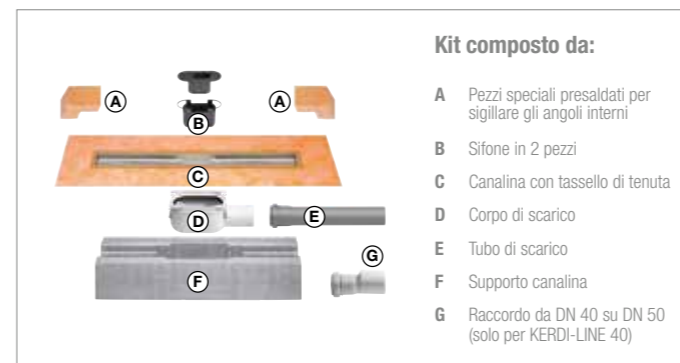

Schlüter®-KERDI-LINE

canalina

Schlüter®-KERDI-LINE è una canalina realizzata in acciaio inossidabile V4A (AISI 316). Disponibile sia con scarico orizzontale che con scarico verticale, viene prodotta in 14 lunghezze differenti, completamente integrabile con le differenti tipologie di griglia presenti in gamma (griglia piena, griglia traforata, griglia a U piastrellabile e griglia piastrellabile a scomparsa senza cornice visibile). La canalina è concepita in modo da poter essere utilizzata sia in posizione centrale che laterale sul piatto doccia. In entrambi i casi, l'impermeabilizzazione è garantita da un tassello di tenuta realizzato con la guaina Schlüter®-KERDI già incollata.

- Canalina da incasso in acciaio inossidabile di 1,5 mm di spessore priva di saldature
- Montaggio semplice grazie al supporto in polistirene integrato
- Installazione senza utilizzo di trapano e viti
- Isolamento acustico perimetrale possibile
- Scarico orizzontale o verticale
- Scarico orizzontale a livello del piano
- Scarico verticale per l'attraversamento del solaio
- Sifone rimovibile
- Unica versione per installazione centrale e laterale
- Installazione anche con pareti adiacenti
- Nelle lunghezze da 50 a 120 mm anche con scarico orizzontale verso il lato anteriore (Schlüter®-KERDI-LINE-F)
- Tassello di tenuta in tessuto KERDI già solidamente incollato
- Perfettamente integrabile con il sistema di impermeabilizzazione Schlüter®-KERDI

Schlüter®-KERDI-LINE-V

canalina con scarico verticale

Schlüter®-KERDI-LINE-V è una canalina lineare fornita in un kit completo per la realizzazione di docce a filo pavimento con scarico verticale. Può essere installata sia in posizione centrale che laterale nella doccia. E' presente un tassello di tenuta in Schlüter®-KERDI, già solidamente incollato, che garantisce una perfetta integrazione della canalina nel sistema d'impermeabilizzazione. Le lunghezze da 70 a 120 mm sono disponibili anche con scarico verticale decentrato (Schlüter®-KERDI-LINE-VOS).