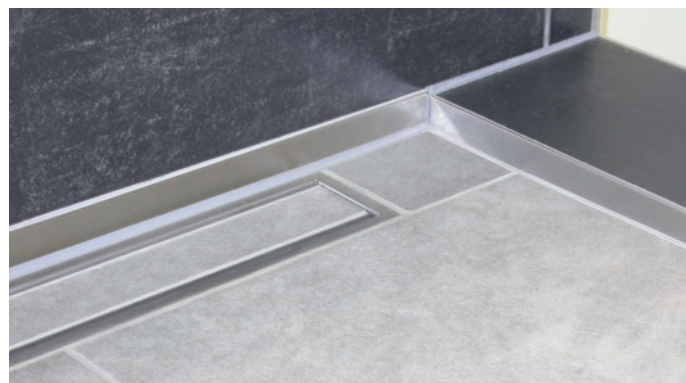

Schlüter® -SHOWERPROFILE

Docce a filo pavimento

La qualità si riconosce anche nella scelta delle finiture!

La chiusura del cuneo tra il piatto doccia pendenziato ed il pavimento circostante, così come la copertura del dislivello verso la parete posteriore, sono dettagli importanti che meritano una particolare attenzione.

La gamma **Schlüter® -SHOWERPROFILE**, in pregiato acciaio inox spazzolato di qualità AISI 316, vi offre profili eleganti e funzionali, adattabili ad ogni misura di piatto doccia.

Per ulteriori informazioni clicca qui