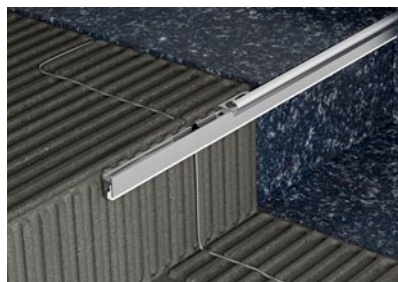

www.liprotec.it