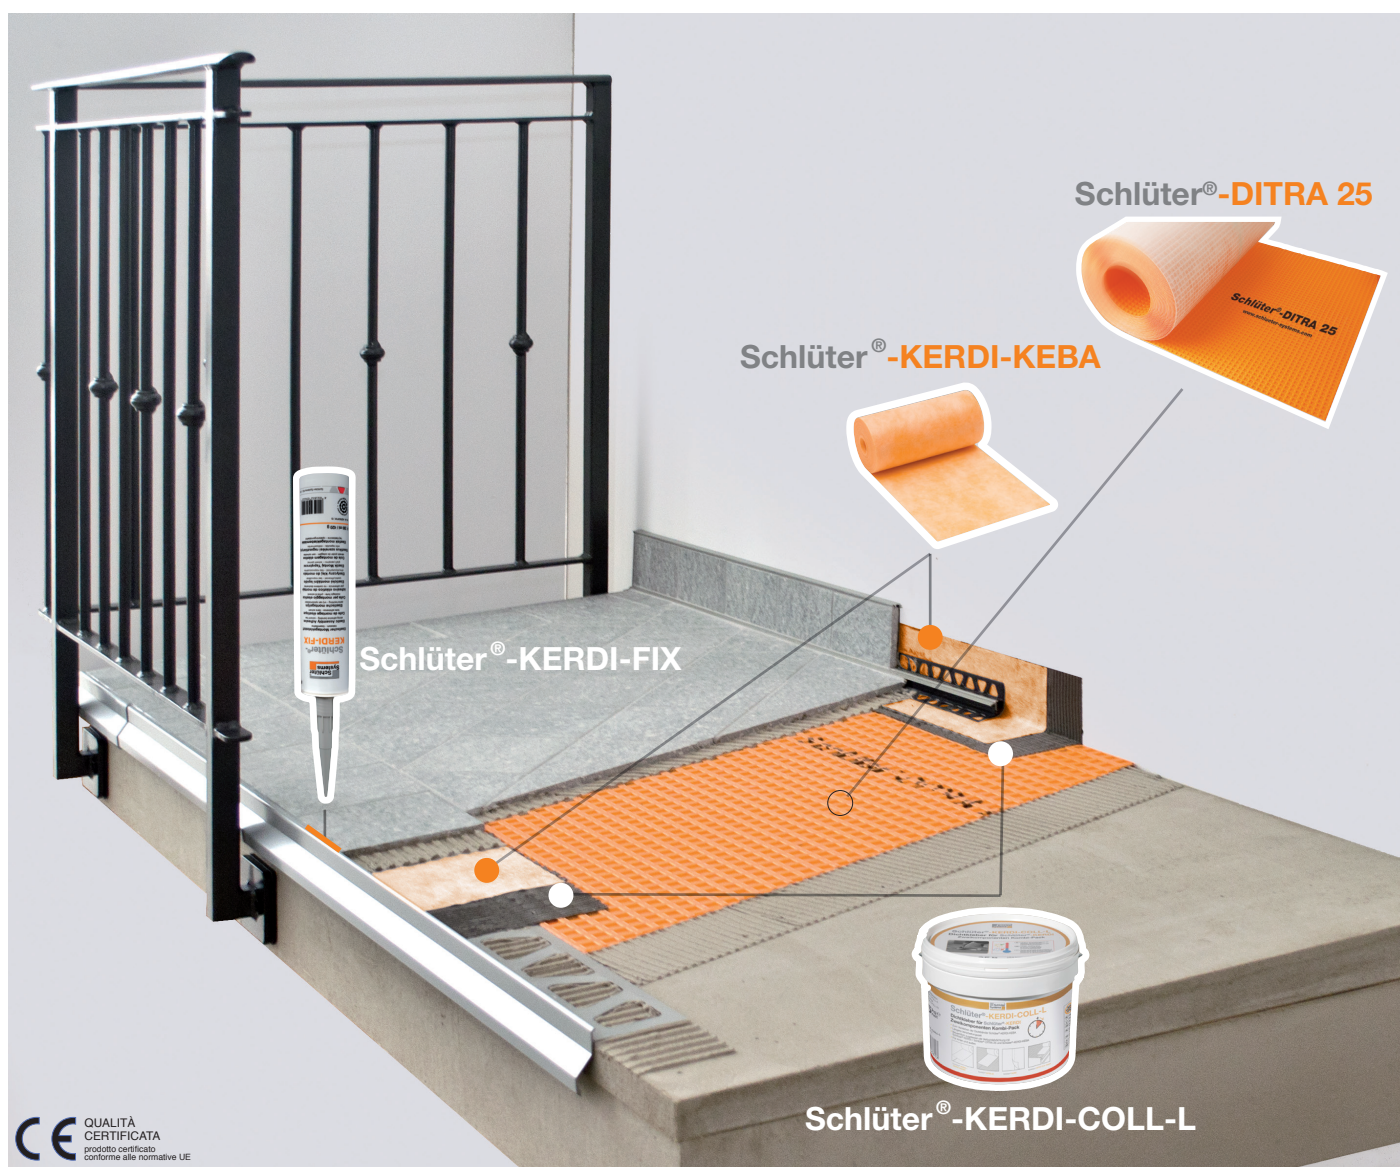

Schlüter® -Systems

informa

Finalmente il sole! Fate crescere i vostri fiori sul balcone. Non attraverso di esso.

Scegliete la tranquillità, scegliete **Schlüter®-DITRA 25**.
Sistema di impermeabilizzazione, separazione e sfogo della pressione vapore.

Sistema perfettamente a tenuta con Schlüter®-KERDI-KEBA, Schlüter®-KERDI-FIX e Schlüter®-KERDI-COLL-L.
A completamento del sistema, potete scegliere tra i gocciolatoi della serie Schlüter®-BARA
ed i giunti della serie Schlüter®-DILEX.