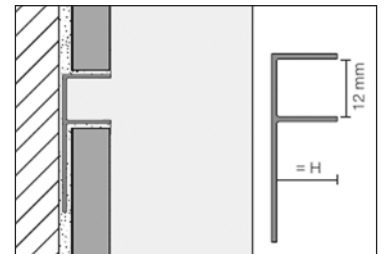

### Bello e funzionale

profilo per alloggiamento vetro

Profilo utilizzato principalmente per l'alloggio del vetro della doccia nel rivestimento e nel pavimento che risulta saldamente ancorato grazie all'aletta di fissaggio sotto il manto ceramico. Per un effetto di design estremamente pulito, senza elementi di fissaggio visibili. Abbinabile con **Schlüter®-SHOWERPROFILE-S**.

utilizzabile anche come  
**fuga effetto ombra**

Adatto per creare anche una fuga decorativa ad effetto "ombra", larga 12 mm, in una superficie piastrellata.