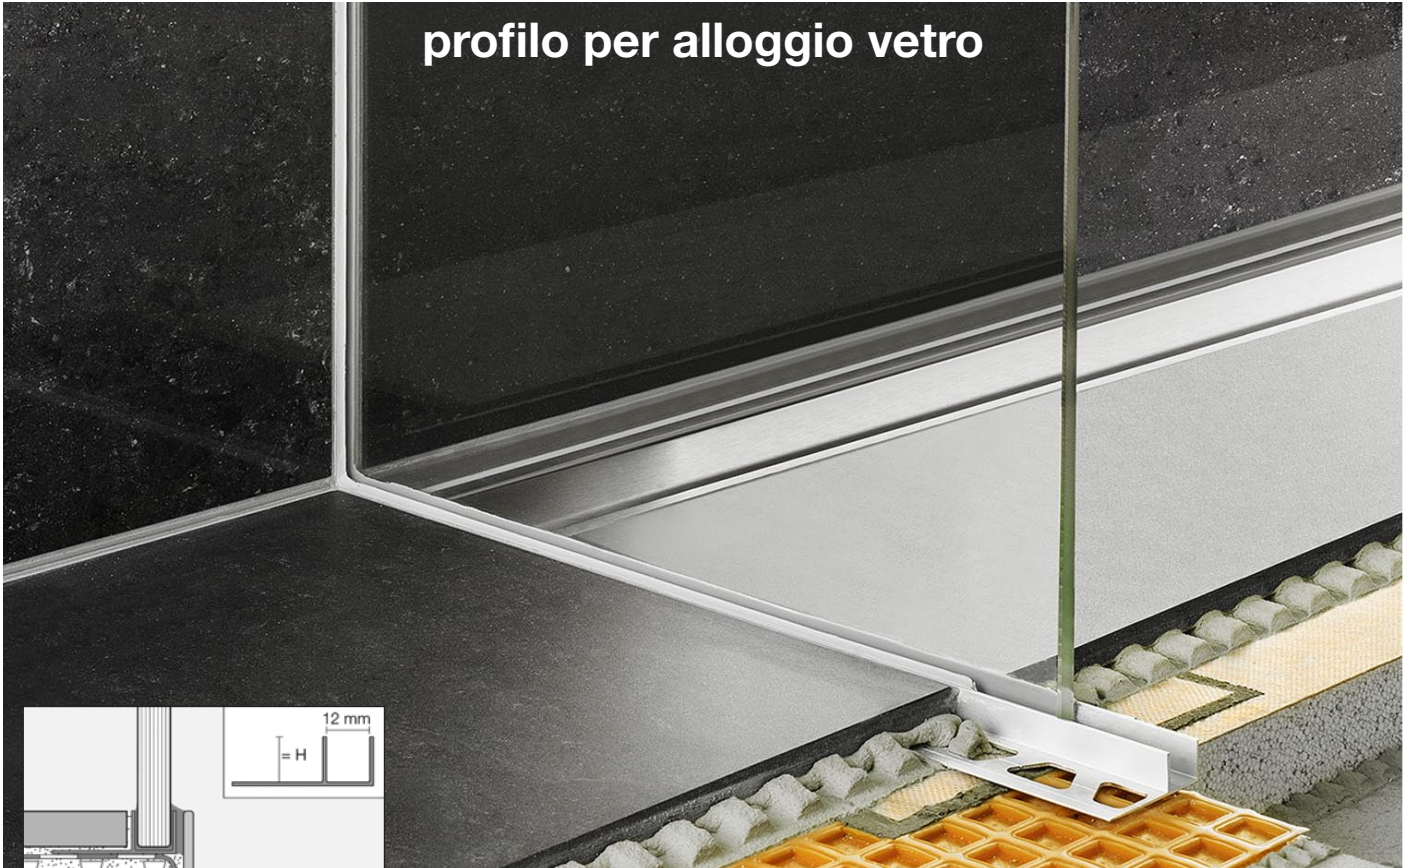

## Schlüter® -DECO-SG

### Bello e funzionale

profilo per alloggiamento vetro

Profilo utilizzato principalmente per l'alloggio del vetro della doccia nel rivestimento e nel pavimento che risulta saldamente ancorato grazie all'aletta di fissaggio sotto il manto ceramico. Per un effetto di design estremamente pulito, senza elementi di fissaggio visibili. Abbinabile con **Schlüter®-SHOWERPROFILE-S**.

utilizzabile anche come  
**fuga effetto ombra**

Adatto per creare anche una fuga decorativa ad effetto "ombra", larga 12 mm, in una superficie piastrellata.