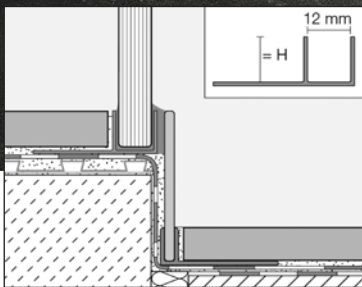

### Bello e funzionale

profilo per alloggiamento vetro

Profilo utilizzato principalmente per l'alloggio del vetro della doccia nel rivestimento e nel pavimento che risulta saldamente ancorato grazie all'aletta di fissaggio sotto il manto ceramico. Per un effetto di design estremamente pulito, senza elementi di fissaggio visibili. Abbinabile con **Schlüter®-SHOWERPROFILE-S**.

utilizzabile anche come  
**fuga effetto ombra**

Adatto per creare anche una fuga decorativa ad effetto "ombra", larga 12 mm, in una superficie piastrellata.