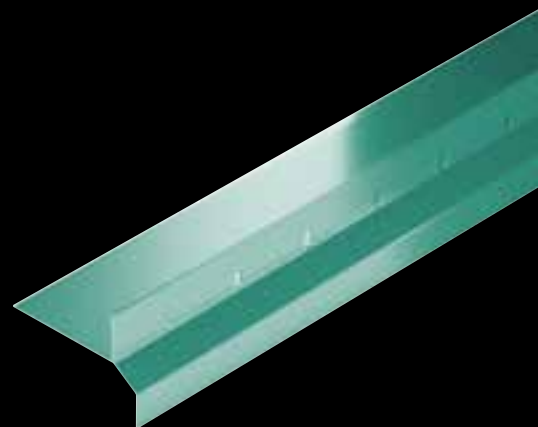

Schlüter®-BARA-RKKE

Schlüter-BARA-RKKE è un profilo di chiusura a T con bordo di gocciolamento poco sporgente, quindi particolarmente adatto se il montante della ringhiera è fissato frontalmente, da installare su massetto in pendenza. L'alzata superiore traforata del profilo permette una copertura della sezione anteriore della piastrella e un libero deflusso dell'acqua di drenaggio.

Schlüter®-BARA-RKB

Schlüter-BARA-RKB è un profilo di chiusura indicato per diversi materiali sottili di rivestimento. L'aletta frontale favorisce il deflusso dell'acqua.

Schlüter®-BARA-RK

Schlüter-BARA-RK è un profilo di chiusura munito di gocciolatoio. E' particolarmente adatto per proteggere la parte esterna del drenaggio TROBA. L'aletta di chiusura è inclinata in avanti per favorire il deflusso dell'acqua.

Schlüter®-BARA-RKL

Schlüter-BARA-RKL è un profilo di chiusura in alluminio colorato con traforatura per lo scolo dell'acqua. E' adatto per pavimenti galleggianti di grande formato o per lastre posate su ghiaia o pietrisco.