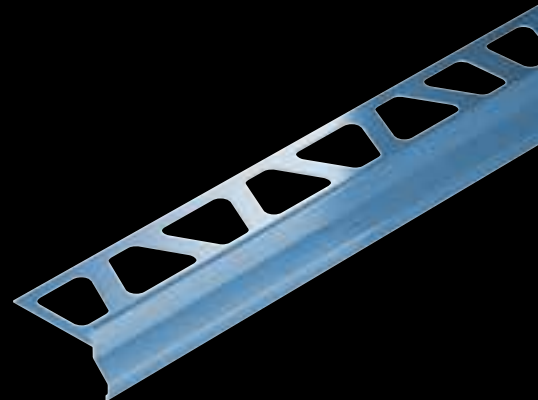

Schlüter®-BARA-RAK

Schlüter-BARA-RAK è un profilo in alluminio colorato per balconi e terrazzi. E' utilizzato sia come bordo di chiusura che come gocciolatoio.

Schlüter®-BARA-RAKE

Schlüter-BARA-RAKE è un profilo di chiusura per balconi e terrazzi munito di gocciolatoio, da applicarsi con posa a colla su un massetto in pendenza. L'alzata superiore traforata del profilo permette una copertura della sezione anteriore della piastrella e un libero deflusso dell'acqua di drenaggio.

Schlüter®-BARA-RAKEG

Schlüter-BARA-RAKEG è un profilo di chiusura per balconi e terrazzi munito di gocciolatoio, da applicarsi con posa a colla su un massetto in pendenza. La parte superiore presenta un profilo che protegge il bordo della ceramica.

Schlüter®-BARA-RKK

Schlüter-BARA-RKK è un profilo di chiusura a T con bordo di gocciolamento poco sporgente, quindi particolarmente adatto se il montante della ringhiera è fissato frontalmente, da installare su massetto in pendenza. La parte superiore presenta un profilo che protegge il bordo della ceramica.

Schlüter®-BARA-RKKE

Schlüter-BARA-RKKE è un profilo di chiusura a T con bordo di gocciolamento poco sporgente, quindi particolarmente adatto se il montante della ringhiera è fissato frontalmente, da installare su massetto in pendenza. L'alzata superiore traforata del profilo permette una copertura della sezione anteriore della piastrella e un libero deflusso dell'acqua di drenaggio.