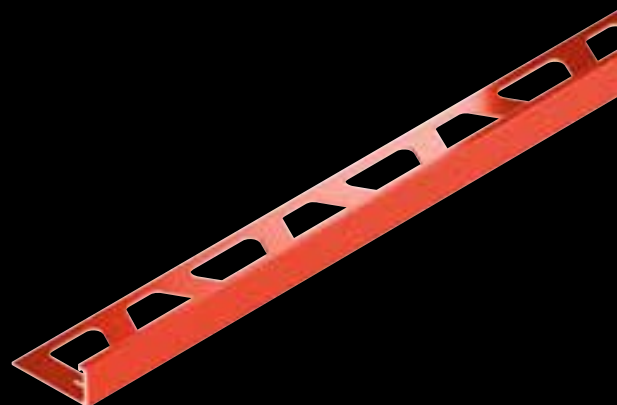

Schlüter®-QUADEC

Schlüter-QUADEC-AC è un profilo di chiusura in alluminio colorato con funzione di paraspigolo e con due lati a vista, adatto per proteggere gli angoli ed i rivestimenti in ceramica.

Schlüter®-RONDEC

Schlüter-RONDEC-AC è un profilo decorativo di chiusura a forma arrotondata, in alluminio colorato, adatto per la protezione di rivestimenti in ceramica.

Schlüter®-JOLLY

Schlüter-JOLLY-AC è un profilo decorativo di chiusura in alluminio colorato, per rivestimenti in ceramica, con un solo lato a vista, che può essere utilizzato per la finitura di battiscopa e la protezione degli spigoli. Questo profilo di protezione è caratterizzato da un angolo a 90° tra aletta di fissaggio e lato a vista.

Schlüter®-FINEC

Schlüter-FINEC-A è un profilo in alluminio per la protezione dei bordi esterni di rivestimenti in ceramica, di mosaici di vetro, in intonachino o per finiture a spatola. La sottile parte a vista del profilo protegge elegantemente il bordo da danni meccanici.

Schlüter®-DESIGNBASE-SL

Schlüter-DESIGNBASE-SL-A è un profilo in alluminio disponibile in diverse finiture per realizzare un elegante battiscopa. Il profilo viene fissato facilmente alla parete con un collante idoneo.