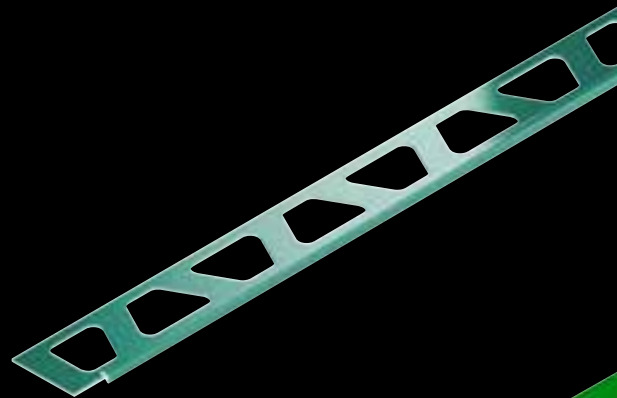

Schlüter®-QUADEC

Schlüter-QUADEC-AC è un profilo di chiusura in alluminio colorato con funzione di paraspigolo e con due lati a vista, adatto per proteggere gli angoli ed i rivestimenti in ceramica.

Schlüter®-RONDEC

Schlüter-RONDEC-AC è un profilo decorativo di chiusura a forma arrotondata, in alluminio colorato, adatto per la protezione di rivestimenti in ceramica.

Schlüter®-JOLLY

Schlüter-JOLLY-AC è un profilo decorativo di chiusura in alluminio colorato, per rivestimenti in ceramica, con un solo lato a vista, che può essere utilizzato per la finitura di battiscopa e la protezione degli spigoli. Questo profilo di protezione è caratterizzato da un angolo a 90° tra aletta di fissaggio e lato a vista.

Schlüter®-FINEC

Schlüter-FINEC-A è un profilo in alluminio per la protezione dei bordi esterni di rivestimenti in ceramica, di mosaici di vetro, in intonachino o per finiture a spatola. La sottile parte a vista del profilo protegge elegantemente il bordo da danni meccanici.

Schlüter®-DESIGNBASE-SL

Schlüter-DESIGNBASE-SL-A è un profilo in alluminio disponibile in diverse finiture per realizzare un elegante battiscopa. Il profilo viene fissato facilmente alla parete con un collante idoneo.