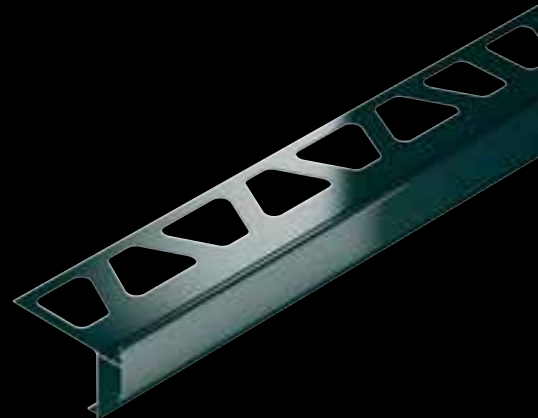

Schlüter®-BARA-RAK

Schlüter-BARA-RAK è un profilo in alluminio colorato per balconi e terrazzi. E' utilizzato sia come bordo di chiusura che come gocciolatoio.

Schlüter®-BARA-RAKE

Schlüter-BARA-RAKE è un profilo di chiusura per balconi e terrazzi munito di gocciolatoio, da applicarsi con posa a colla su un massetto in pendenza. L'alzata superiore traforata del profilo permette una copertura della sezione anteriore della piastrella e un libero deflusso dell'acqua di drenaggio.

Schlüter®-BARA-RAKEG

Schlüter-BARA-RAKEG è un profilo di chiusura per balconi e terrazzi munito di gocciolatoio, da applicarsi con posa a colla su un massetto in pendenza. La parte superiore presenta un profilo che protegge il bordo della ceramica.

Schlüter®-BARA-RKK

Schlüter-BARA-RKK è un profilo di chiusura a T con bordo di gocciolamento poco sporgente, quindi particolarmente adatto se il montante della ringhiera è fissato frontalmente, da installare su massetto in pendenza. La parte superiore presenta un profilo che protegge il bordo della ceramica.