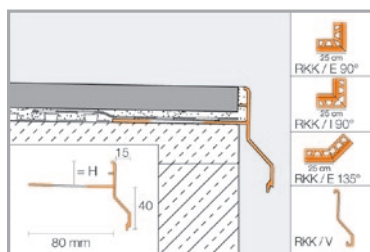

Questa nuova soluzione è quindi particolarmente adatta se il montante della ringhiera é fissato frontalmente.

Materiale: alluminio colorato  
Misure: H<sub>1</sub> = 10, 15, 18 mm.  
Colori GM, PG, SB.  
Pezzi speciali: angolo esterno 90° e 135°,  
angolo interno 90° e 135° ed innesto