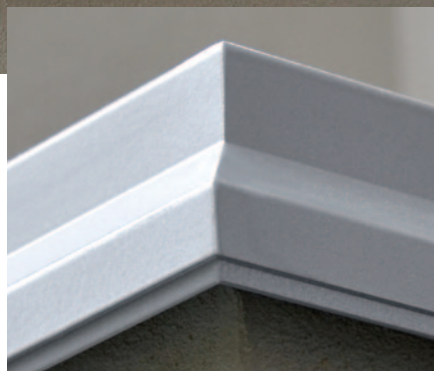

## Bentornata Primavera!

Con **Schlüter®-BARA-RKK** inizia la bella stagione per il Vostro balcone o terrazzo.  
Un nuovo profilo per realizzare frontalini belli e durevoli.

**Schlüter®-BARA-RKK** copre il lato esterno della piastrelle ed é caratterizzato da un bordo di sgocciolamento poco sporgente.

Questa nuova soluzione è quindi particolarmente adatta se il montante della ringhiera é fissato frontalmente.

Materiale: alluminio colorato  
Misure: H<sub>1</sub> = 10, 15, 18 mm.  
Colori GM, PG, SB.  
Pezzi speciali: angolo esterno 90° e 135°,  
angolo interno 90° e 135° ed innesto

*Posa in opera d'arte!*

L'ampia gamma dei profili di chiusura per balconi e terrazzi Schlüter®-BARA è consultabile interamente sul nostro sito

SISTEMI INNOVATIVI