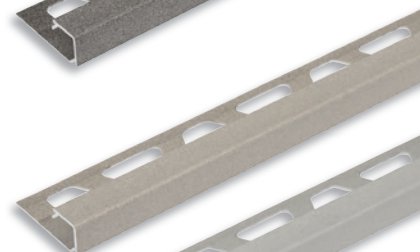

TSSG
Grigio Sasso
Stone Grey
Stein Grau

Trend: GREIGE

TSC
Sabbia
Cream
Creme

TSBG
Greige
Beige Grey
Beige Grau

TSI
Avorio
Ivory
Elfenbein

Schlüter®-TRENDLINE

Alluminio strutturato e colorato – Colour-coated aluminium – Alu strukturbeschichtet