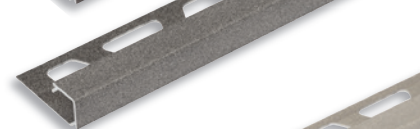

TSSG
Grigio Sasso
Stone Grey
Stein Grau

Trend: GREIGE

TSC
Sabbia
Cream
Creme

TSBG
Greige
Beige Grey
Beige Grau

TSI
Avorio
Ivory
Elfenbein

Schlüter®-TRENDLINE

Alluminio strutturato e colorato – Colour-coated aluminium – Alu strukturbeschichtet