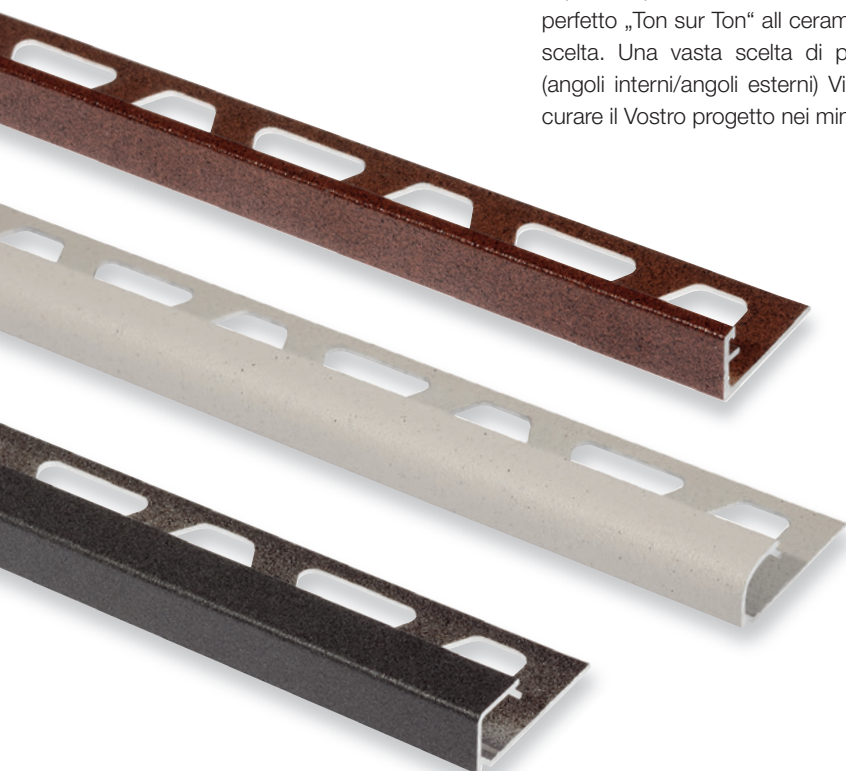

Schlüter®
Systems

Profili Schlüter in linea con i trend della ceramica

Preferite abitare in sintonia con i colori tenui della natura oppure vivere il calore di un arredo di ispirazione vintage oppure il rigore di una moderna abitazione minimalista? La nuova gamma Schlüter®-Trendline Vi offre comunque una vasta gamma di colori in linea con i diversi trend attuali di arredamento e di architettura. Profili con una superficie piacevole al tatto, da abbinare in perfetto „Ton sur Ton“ all ceramica di Vostra scelta. Una vasta scelta di pezzi speciali (angoli interni/angoli esterni) Vi permette di curare il Vostro progetto nei minimi dettagli.

Schlüter profiles to match current tiling trends

Design your living environment according to your own preferences with tone on tone or contrasted choices, inspired by current living trends - comfort in harmony with nature or minimalist vintage style. The matching interior and exterior corners add accents down to the finest detail. Their new colour nuances and dependable finish quality are achieved with a proven powder coating procedure.

Schlüter-Profile passend zu aktuellen Fliesentrends

Inspiriert von aktuellen Wohntrends – naturnahe Gemütlichkeit oder minimalistischer Vintagestil – gestalten Sie Ihre Wohnwelt Ton in Ton oder kontrastreich ganz nach Ihrem Geschmack. Mit den passenden Innen- und Außenecken setzen Sie Akzente bis ins kleinste Detail. Die neuen Farbnuancen und verlässliche Oberflächenqualität werden durch ein bewährtes Pulverbeschichtungs-verfahren erzielt.

TSSG
Grigio Sasso
Stone Grey
Stein Grau

Trend: GREIGE

TSC
Sabbia
Cream
Creme

TSBG
Greige
Beige Grey
Beige Grau

TSI
Avorio
Ivory
Elfenbein

Schlüter®-TRENDLINE

Alluminio strutturato e colorato – Colour-coated aluminium – Alu strukturbeschichtet