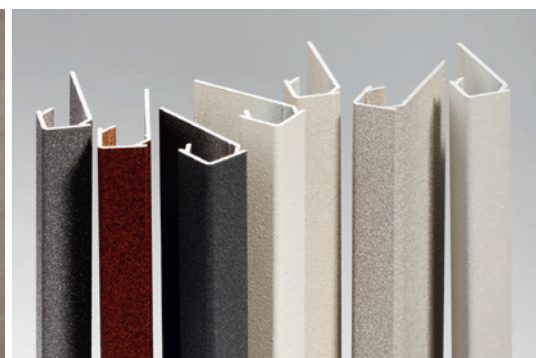

Schlüter®
Systems

Profili Schlüter in linea con i trend della ceramica

Preferite abitare in sintonia con i colori tenui della natura oppure vivere il calore di un arredo di ispirazione vintage oppure il rigore di una moderna abitazione minimalista? La nuova gamma Schlüter®-Trendline Vi offre comunque una vasta gamma di colori in linea con i diversi trend attuali di arredamento e di architettura. Profili con una superficie piacevole al tatto, da abbinare in perfetto „Ton sur Ton“ all ceramica di Vostra scelta. Una vasta scelta di pezzi speciali (angoli interni/angoli esterni) Vi permette di curare il Vostro progetto nei minimi dettagli.

Schlüter profiles to match current tiling trends

Design your living environment according to your own preferences with tone on tone or contrasted choices, inspired by current living trends - comfort in harmony with nature or minimalist vintage style. The matching interior and exterior corners add accents down to the finest detail. Their new colour nuances and dependable finish quality are achieved with a proven powder coating procedure.

Schlüter-Profile passend zu aktuellen Fliesentrends

Inspiriert von aktuellen Wohntrends – naturnahe Gemütlichkeit oder minimalistischer Vintagestil – gestalten Sie Ihre Wohnwelt Ton in Ton oder kontrastreich ganz nach Ihrem Geschmack. Mit den passenden Innen- und Außenecken setzen Sie Akzente bis ins kleinste Detail. Die neuen Farbnuancen und verlässliche Oberflächenqualität werden durch ein bewährtes Pulverbeschichtungs-verfahren erzielt.

TSSG
Grigio Sasso
Stone Grey
Stein Grau

Trend: GREIGE

TSC
Sabbia
Cream
Creme

TSBG
Greige
Beige Grey
Beige Grau

TSI
Avorio
Ivory
Elfenbein

Schlüter®-TRENDLINE

Alluminio strutturato e colorato – Colour-coated aluminium – Alu strukturbeschichtet